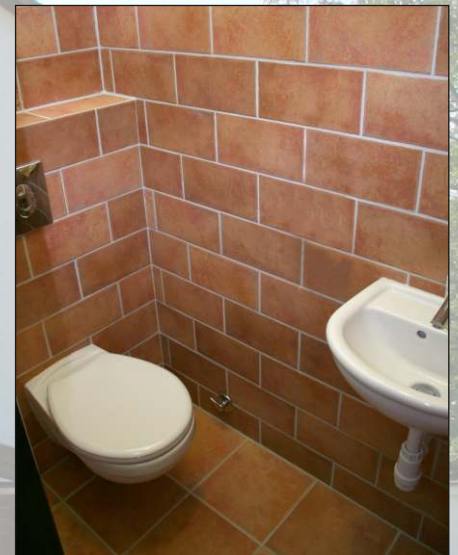

A már említett burkolat tökéletesen illeszkedik a mediterrán hangulatú konyhabútorhoz, rusztikus jelleget kölcsönözve a konyhának. A lakás kisebbik szobáját a Dream Floor gyár, sötétebb árnyalatú laminált padlója burkolja, mely mint a képen is látható tökéletes összhangban áll a Caparol gyár világos falszínével. A lakásban található fürdőszobát, a Novabell gyár, Sine Die burkolata fedi. Itt is a rusztikusság, mint stílus kerül előtérbe. Érdekes és felettébb ötletes módon került lefektetésre a burkolat, mely így abszolút egyedivé teszi a fürdőszobát.

A H₂O gyár Jázmin nevű aszimmetrikus kádja szolgálja az igazi felfrissülést, a hozzá tartozó Mofém Ares kádtöltő csapteleppel. Alföldi beépített mosdó, szintén Mofém csapteleppel, illetve Radeco csőradiátor tartozik még a fürdőszoba felszereléséhez. A lakás kisebb mosdójában, Alföldi függesztett WC, beépített Grohe tartállyal és nyomólappal, illetve egy Alföldi kézmosó található. A lakáshoz tartozó teraszt a Floor Gres gyár, fagyálló Darkland terméke fedi, az önfelédtkikapcsoló-dást és esti hűsölést segítve.