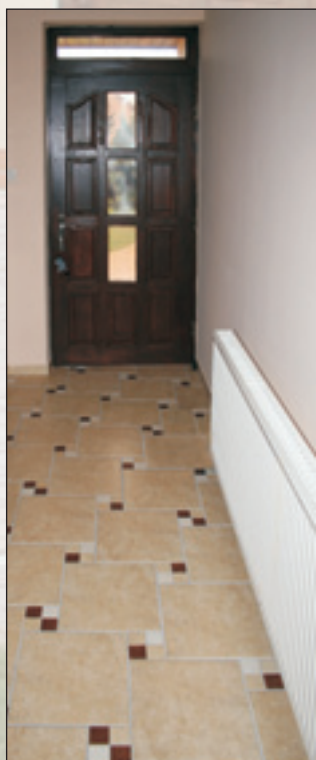

Ötletesség, egyszerűség, luxus vagy letisztult formák, tökéletes otthonok az új évben is. Kezdjük hát a sort egy debreceni családi ház bebarangolásával.

Ötthon lett a tervből, mert van a Gulyás Tűzép!

Új év kezdődött, mi mégis törekszünk megtartani értékeinket és szemléletmódunkat 2010-ben is. Ebben az évben is bemutatásra kerülnek csodálatos családi házak és mesés otthonok. Januári számunkban egy debreceni, csendes környéken található családi ház kerül bemutatásra. A tágas terasz Croton Mondello Beige kültéri padlólapalappal van burkolva, mely tökéletes összhangot hoz létre a kültéri Caparol homlokzati festékekkel, illetve a Hörmann garázkapuvval. Belépve az előszobába, szemünk elé tárul a Gamma Maya padlólap, mely barna és fehér színű dekorcsempékkel van ellátva. A nappali fő burkoló eleme a DreamFloor laminált padlója, melynek sötét színe kontrasztot teremt a falak sárgás, bézs színvilágával.

A házban található mindkét fürdőszobában a Zalakerámia gyár egy-egy csodálatos burkolata került felhasználásra. A Zalakerámia Casa del Sol Cavallino csempe és padlólap illetve a Zalakerámia Kendo igazi kerti hangulatot varázsol a fürdőszobába, köszönhetően a dekorok különleges virág illetve organikus mintáztatának. Glass Orchidea kád, Marmite mosdó Mofém illetve Tres csaptelepek szolgálják a lakókat. Design és funkcionalitás tekintetében is felülmúlhatatlanok. A konyhában felhasznált Faschion Glamour Ivory padlólapok illetve a Prestige Sabbia Herberia csempék meleg, otthonos hangulatot kölcsönöznek a lakás eme fontos helyiségének. A falon található csempék között elhelyezett dekorlapok, megtörik a fal egyhangúságát és szervesen illeszkednek a megálmodott összképbe.