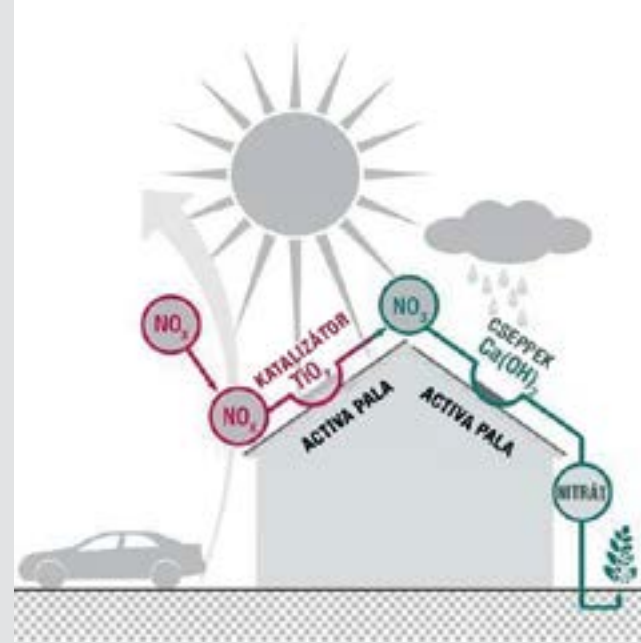

SVÁJCIFEDÉS TETŐRE ÉS HOMLOKZATRA

5. Környezettudatosság CREATON síkpálával

A környezettudatosság az építés és az építészet területén is egyre fontosabb.

A CREATON Activa síkpálája az első szálcement síkpala, amely különleges anyagának köszönhetően aktívan hozzájárul az őt körülvevő környezet légszennyezettségi terhelésének csökkentéséhez, mégpedig a szmogképződés csökkentésével. A CREATON palák gyártása során az alapanyaghoz titán-dioxidot adagolnak, amely katalizátorként működik a légszennyező anyagok lebontásakor. A nappali fény hatására a pala felületén photovoltaiikus reakció indul be, amely az egészségkárosító nitrogén-oxidot ártalmatlan nitráttá változtatja, amelyet az eső egyszerűen lemos a tetőről. Mindez végtelen alkalommal ismétlődik.

Az Activa pala átlagos élettartama alatt több káros anyagot ártalmatlanít, mint amennyit egy átlagos autó kb. 160 000 megtett km alatt kibocsát.